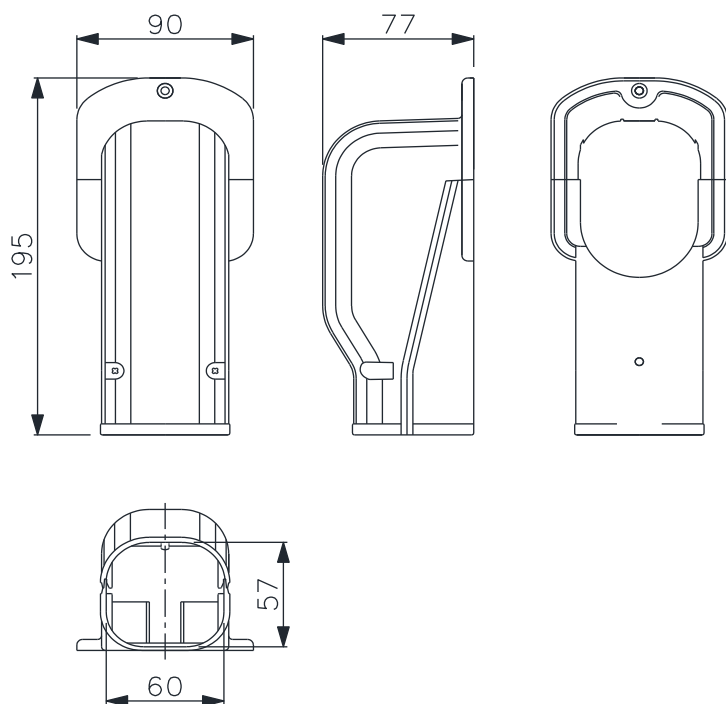

### ■ コード・型番・梱包・価格

コード	型番	梱包	標準単価
0411	SW-66	20	960

※コード、型番、梱包、価格の変更はありません。

### ■ 変更点

- ・コーキング充てんミゾ付き仕様に変更します。  
コーキングを内側のリブ内に入れることにより、美観が向上します。

### ■ 仕様

- ・寸法図